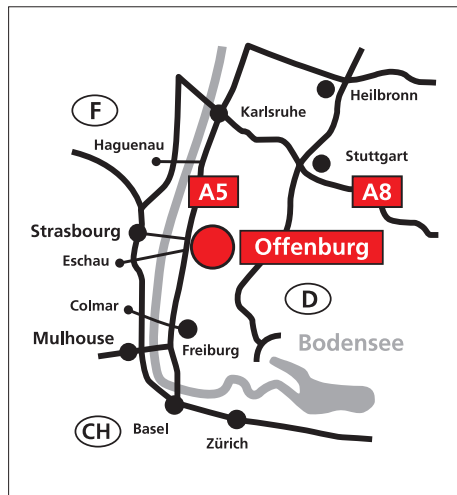

## REGIONENKARTE

## WEGBESCHREIBUNG

### ANREISE MIT DEM AUTO

- Autobahn **A5** bis Ausfahrt Offenburg (Anschlussstelle 55)
- Autobahn an **Anschlussstelle 55** verlassen und auf dem Zubringer (B33) Richtung Stadtmitte
- Nach 1,5 km bei der **2. Ausfahrt** rechts ab auf die **B3/B33**
- Nach 200 Meter gleich die **1. Abfahrt** rechts abfahren
- im Kreisverkehr **3. Ausfahrt** auf die **Schutterwälder Straße**
- Im nächsten Kreisverkehr:

### ANREISE MIT DEM FLUGZEUG

- Strasbourg/Entzheim (ca. 25 km),
- Baden Airport Karlsruhe-Baden-Baden (ca. 35 km),
- Euro Airport Basel-Mulhouse (ca. 85 km)